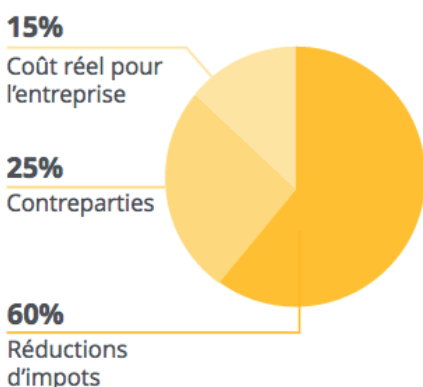

LES OBJECTIFS

- favoriser l'accès à la culture et à l'expression artistique à tous. La découverte des cultures, des musiques et des littératures venues d'ailleurs est fondamentale dans nos sociétés d'aujourd'hui et favorise l'ouverture d'esprit et le vivre ensemble;
- encourager les rencontres, le partage et rompre l'isolement en proposant l'accès à un moment convivial et festif;
- favoriser le développement personnel, indispensable pour retrouver une dynamique et construire un projet professionnel.